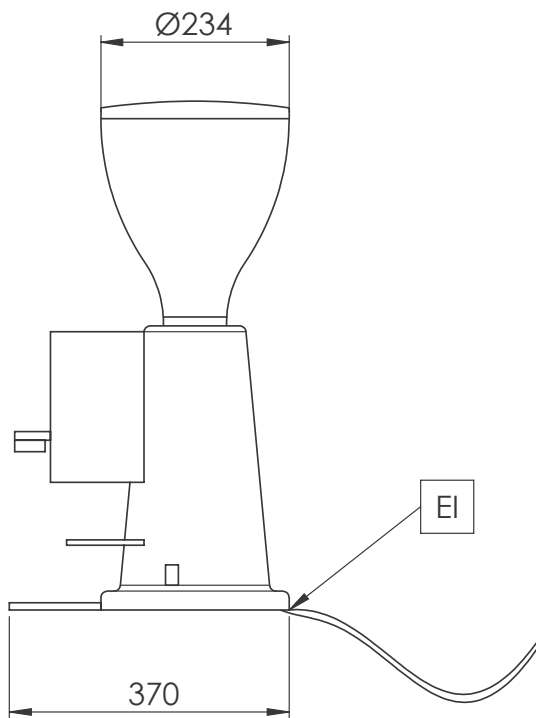

Espresso koffiemolen,  
maalschijf Ø65 mm,  
koffiebonencontainer,  
doseercontainer voor  
gemalen koffie

### Product Nr. \_\_\_\_\_

Espresso koffiemolen in licht grijze uitvoering met lekbak. Transparant kunststof voorraad container voor 1,4 kg koffiebonen. Transparant kunststof doseercontainer voor 0,3 kg gemalen koffie. Vlakke maalschijf van Ø65 mm. Steun voor de filterhouder. Aan/uit schakelaar. Elektra kabel met CE-Schuko stekker.

Zij aanzicht

Front aanzicht