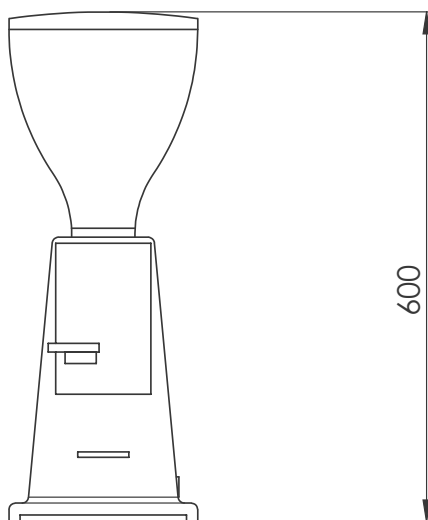

Espresso koffiemolen,  
maalschijf Ø65 mm,  
koffiebonencontainer,  
doseercontainer voor  
gemalen koffie

## Uitvoering

- Automatisch vullende doseercontainer.
- Praktisch in gebruik door de automatisch vullende doseercontainer, met iedere keer toevoer van een volumetrisch geregelde hoeveelheid.

Goedkeuring \_\_\_\_\_

Zij aanzicht

Front aanzicht